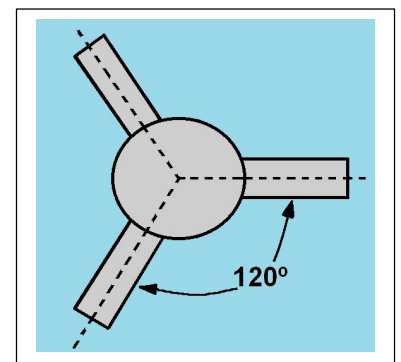

SUPORTE CENTRAL B-4