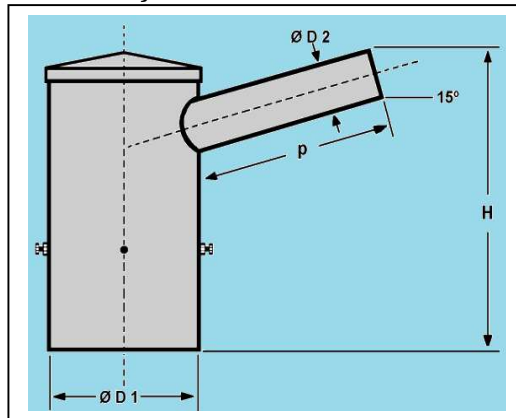

ACESSÓRIOS PARA INSTALAÇÃO

PARA REDUÇÃO AC

SUPORTE CENTRAL B-1

SUPORTE CENTRAL B-2

SUPORTE CENTRAL B-3

SUPORTE CENTRAL B-4

SUPOORTE CENTRAL C - 2

SUPOORTE CENTRAL C - 2

Utilização: instalação de aparelhos de iluminação (luminárias tipo pétalas nos adaptadores, e pontas de braços no suporte central), em poste reto confeccionado em aço ou concreto, para iluminação de vias pública, áreas de estacionamentos e outras.

Construção: Confeccionado em tubos de aço SAE 1010/1020, unidos através de solda de alta resistência; dotados de porcas e parafusos para ajuste e fixação no topo do poste; e com fechamento superior através de tampa em alumínio removível, facilitando o acesso e manutenção das ligações dos condutores elétricos; com as rebarbas internas e externas removidas; e com esmerado acabamento a seguir relacionado:

MODELO: ADAPTADOR CENTRAL										
TIPO	DIMENSÕES				PESO (Kg.)					
	h	H	Ø D1	Ø D2						
AC-DM-4	200	400	76,20	60,30	1,800					
AC-DM-6	200	400	101,60	60,30	3,000					
AC-DM-8	200	500	115,00	60,30	4,100					
AC-DM-10	200	500	130,00	60,30	5,200					
AC-DM-12	200	500	150,00	60,30	6,100					