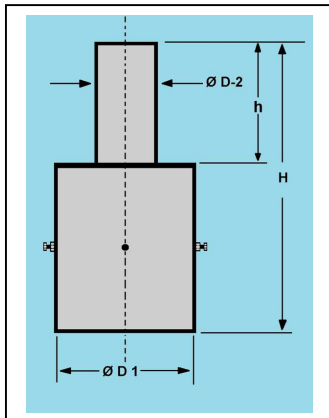

ACESSÓRIOS PARA INSTALAÇÃO

PARA REDUÇÃO AC

SUPORTE CENTRAL B-1

SUPORTE CENTRAL B-2

SUPORTE CENTRAL B-3

SUPORTE CENTRAL B-4

SUPOORTE CENTRAL C - 2

SUPOORTE CENTRAL C - 2

Utilização: instalação de aparelhos de iluminação (luminárias tipo pétalas nos adaptadores, e pontas de braços no suporte central), em poste reto confeccionado em aço ou concreto, para iluminação de vias pública, áreas de estacionamentos e outras.

Construção: Confeccionado em tubos de aço SAE 1010/1020, unidos através de solda de alta resistência; dotados de porcas e parafusos para ajuste e fixação no topo do poste; e com fechamento superior através de tampa em alumínio removível, facilitando o acesso e manutenção das ligações dos condutores elétricos; com as rebarbas internas e externas removidas; e com esmerado acabamento a seguir relacionado:

MODELO: ADAPTADOR CENTRAL										
TIPO	DIMENSÕES				PESO (Kg.)					
	h	H	Ø D1	Ø D2						
AC-DM-4	200	400	76,20	60,30	1,800					
AC-DM-6	200	400	101,60	60,30	3,000					
AC-DM-8	200	500	115,00	60,30	4,100					
AC-DM-10	200	500	130,00	60,30	5,200					
AC-DM-12	200	500	150,00	60,30	6,100					