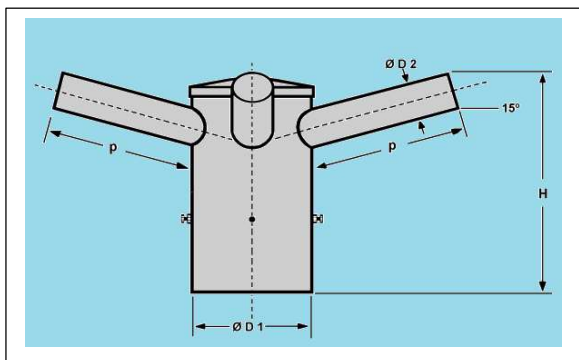

SUPORTE CENTRAL B-4