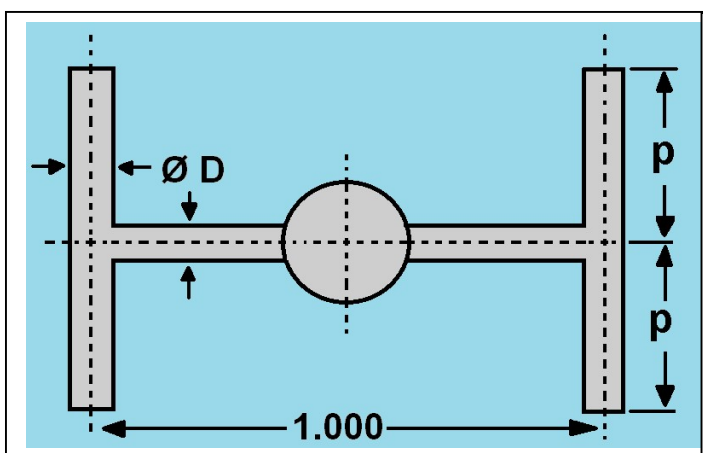

ACESSÓRIOS PARA INSTALAÇÃO

PARA REDUÇÃO AC

SUPORTE CENTRAL B-1

SUPORTE CENTRAL B-2

SUPORTE CENTRAL B-3

SUPORTE CENTRAL B-4

SUPOORTE CENTRAL C - 2

SUPOORTE CENTRAL C - 2

Utilização: instalação de aparelhos de iluminação (luminárias tipo pétalas nos adaptadores, e pontas de braços no suporte central), em poste reto confeccionado em aço ou concreto, para iluminação de vias pública, áreas de estacionamentos e outras.

Construção: Confeccionado em tubos de aço SAE 1010/1020, unidos através de solda de alta resistência; dotados de porcas e parafusos para ajuste e fixação no topo do poste; e com fechamento superior através de tampa em alumínio removível, facilitando o acesso e manutenção das ligações dos condutores elétricos; com as rebarbas internas e externas removidas; e com esmerado acabamento a seguir relacionado:

MODELO: ADAPTADOR CENTRAL										
TIPO	DIMENSÕES				PESO (Kg.)					
	h	H	Ø D1	Ø D2						
AC-DM-4	200	400	76,20	60,30	1,800					
AC-DM-6	200	400	101,60	60,30	3,000					
AC-DM-8	200	500	115,00	60,30	4,100					
AC-DM-10	200	500	130,00	60,30	5,200					
AC-DM-12	200	500	150,00	60,30	6,100					