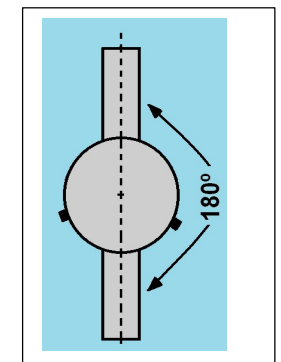

ACESSÓRIOS PARA INSTALAÇÃO

PARA REDUÇÃO AC

SUPORTE CENTRAL B-1

SUPORTE CENTRAL B-2

SUPORTE CENTRAL B-3

SUPORTE CENTRAL B-4

SUPOORTE CENTRAL C - 2

SUPOORTE CENTRAL C - 2

Construção: Confeccionado em tubos de aço SAE 1010/1020, unidos através de solda de alta resistência; dotados de porcas e parafusos para ajuste e fixação no topo do poste; e com fechamento superior através de tampa em alumínio removível, facilitando o acesso e manutenção das ligações dos condutores elétricos; com as rebarbas internas e externas removidas; e com esmerado acabamento a seguir relacionado:

MODELO: ADAPTADOR CENTRAL										
TIPO	DIMENSÕES				PESO (Kg.)					
	h	H	Ø D1	Ø D2						
AC-DM-4	200	400	76,20	60,30	1,800					
AC-DM-6	200	400	101,60	60,30	3,000					
AC-DM-8	200	500	115,00	60,30	4,100					
AC-DM-10	200	500	130,00	60,30	5,200					
AC-DM-12	200	500	150,00	60,30	6,100					

MODELO: SUPORTE CENTRAL										
TIPO	DIMENSÕES				MODELO / PESO (Kg.)					
	p	H	Ø D1	Ø D2	B - 1	B - 2	B - 3	B - 4	C - 2	H - 4
DM-01	300	300	63,00	25,40	1,700	2,000	2,700	3,100	4,400	4,700
DM-02	300	300	63,00	33,70	2,100	2,600	3,100	3,500	4,600	6,100
DM-03	300	300	63,00	48,30	2,000	2,800	3,600	4,300	6,700	8,600
DM-04	300	300	63,00	60,30	3,300	4,200	5,200	6,200	11,800	17,000
DM-05	300	300	101,60	48,30	4,300	5,000	5,800	6,600	8,900	10,900
DM-06	300	300	101,60	60,30	5,600	6,500	7,500	8,500	14,100	19,300
DM-07	300	300	115,00	48,30	4,800	5,500	6,300	7,100	9,400	11,400
DM-08	300	300	115,00	60,30	6,100	7,000	8,000	9,000	14,600	19,800
DM-09	300	300	130,00	48,30	5,800	6,500	7,300	8,100	10,400	12,400
DM-10	300	300	130,00	60,30	7,100	8,000	9,000	10,000	15,600	20,800
DM-11	300	300	150,00	48,30	6,600	7,300	8,100	8,900	11,200	13,200
DM-12	300	300	150,00	60,30	7,900	8,800	9,800	10,800	16,400	21,600