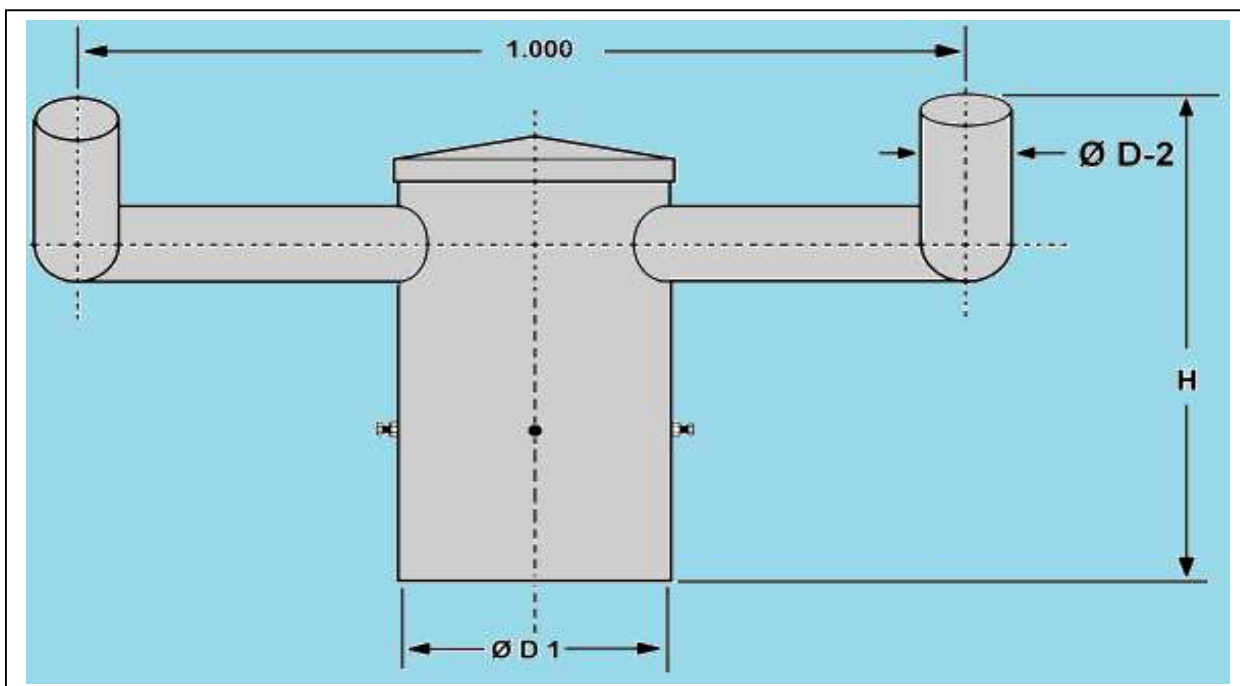

ACESSÓRIOS PARA INSTALAÇÃO

PARA REDUÇÃO AC

SUPORTE CENTRAL B-1

SUPORTE CENTRAL B-2

SUPORTE CENTRAL B-3

SUPORTE CENTRAL B-4

SUPOORTE CENTRAL C - 2

SUPOORTE CENTRAL C - 2

Utilização: instalação de aparelhos de iluminação (luminárias tipo pétalas nos adaptadores, e pontas de braços no suporte central), em poste reto confeccionado em aço ou concreto, para iluminação de vias pública, áreas de estacionamentos e outras.

Construção: Confeccionado em tubos de aço SAE 1010/1020, unidos através de solda de alta resistência; dotados de porcas e parafusos para ajuste e fixação no topo do poste; e com fechamento superior através de tampa em alumínio removível, facilitando o acesso e manutenção das ligações dos condutores elétricos; com as rebarbas internas e externas removidas; e com esmerado acabamento a seguir relacionado:

MODELO: ADAPTADOR CENTRAL										
TIPO	DIMENSÕES				PESO (Kg.)					
	h	H	Ø D1	Ø D2						
AC-DM-4	200	400	76,20	60,30	1,800					
AC-DM-6	200	400	101,60	60,30	3,000					
AC-DM-8	200	500	115,00	60,30	4,100					
AC-DM-10	200	500	130,00	60,30	5,200					
AC-DM-12	200	500	150,00	60,30	6,100					