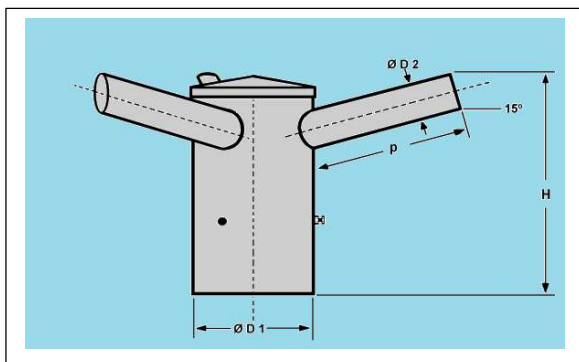

ACESSÓRIOS PARA INSTALAÇÃO

PARA REDUÇÃO AC

SUPORTE CENTRAL B-1

SUPORTE CENTRAL B-2

SUPORTE CENTRAL B-3

SUPORTE CENTRAL B-4

SUPOORTE CENTRAL C - 2

SUPOORTE CENTRAL C - 2

Utilização: instalação de aparelhos de iluminação (luminárias tipo pétalas nos adaptadores, e pontas de braços no suporte central), em poste reto confeccionado em aço ou concreto, para iluminação de vias pública, áreas de estacionamentos e outras.

Construção: Confeccionado em tubos de aço SAE 1010/1020, unidos através de solda de alta resistência; dotados de porcas e parafusos para ajuste e fixação no topo do poste; e com fechamento superior através de tampa em alumínio removível, facilitando o acesso e manutenção das ligações dos condutores elétricos; com as rebarbas internas e externas removidas; e com esmerado acabamento a seguir relacionado:

MODELO: ADAPTADOR CENTRAL										
TIPO	DIMENSÕES				PESO (Kg.)					
	h	H	Ø D1	Ø D2						
AC-DM-4	200	400	76,20	60,30	1,800					
AC-DM-6	200	400	101,60	60,30	3,000					
AC-DM-8	200	500	115,00	60,30	4,100					
AC-DM-10	200	500	130,00	60,30	5,200					
AC-DM-12	200	500	150,00	60,30	6,100					