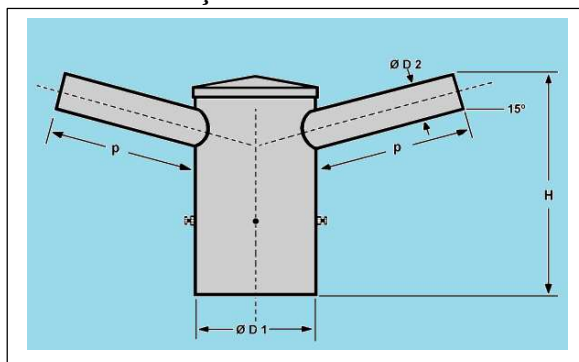

SUPORTE CENTRAL B-2