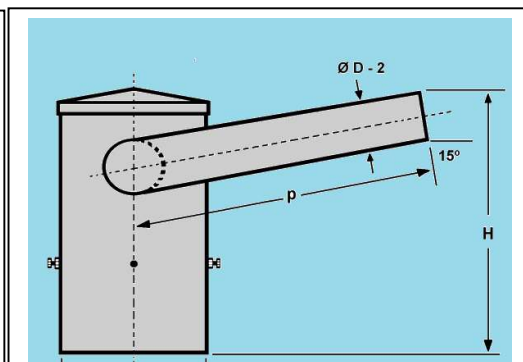

ACESSÓRIOS PARA INSTALAÇÃO

PARA REDUÇÃO AC

SUPORTE CENTRAL B-1

SUPORTE CENTRAL B-2

SUPORTE CENTRAL B-3

SUPORTE CENTRAL B-4

SUPOORTE CENTRAL C - 2

SUPOORTE CENTRAL C - 2

Utilização: instalação de aparelhos de iluminação (luminárias tipo pétalas nos adaptadores, e pontas de braços no suporte central), em poste reto confeccionado em aço ou concreto, para iluminação de vias pública, áreas de estacionamentos e outras.

Construção: Confeccionado em tubos de aço SAE 1010/1020, unidos através de solda de alta resistência; dotados de porcas e parafusos para ajuste e fixação no topo do poste; e com fechamento superior através de tampa em alumínio removível, facilitando o acesso e manutenção das ligações dos condutores elétricos; com as rebarbas internas e externas removidas; e com esmerado acabamento a seguir relacionado:

MODELO: ADAPTADOR CENTRAL										
TIPO	DIMENSÕES				PESO (Kg.)					
	h	H	Ø D1	Ø D2						
AC-DM-4	200	400	76,20	60,30	1,800					
AC-DM-6	200	400	101,60	60,30	3,000					
AC-DM-8	200	500	115,00	60,30	4,100					
AC-DM-10	200	500	130,00	60,30	5,200					
AC-DM-12	200	500	150,00	60,30	6,100					