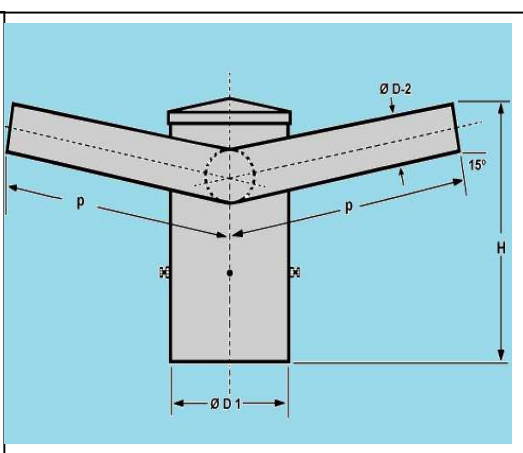

ACESSÓRIOS PARA INSTALAÇÃO

PARA REDUÇÃO AC

SUPORTE CENTRAL B-1

SUPORTE CENTRAL B-2

SUPORTE CENTRAL B-3

SUPORTE CENTRAL B-4

SUPOORTE CENTRAL C - 2

SUPOORTE CENTRAL C - 2

Utilização: instalação de aparelhos de iluminação (luminárias tipo pétalas nos adaptadores, e pontas de braços no suporte central), em poste reto confeccionado em aço ou concreto, para iluminação de vias pública, áreas de estacionamentos e outras.

Construção: Confeccionado em tubos de aço SAE 1010/1020, unidos através de solda de alta resistência; dotados de porcas e parafusos para ajuste e fixação no topo do poste; e com fechamento superior através de tampa em alumínio removível, facilitando o acesso e manutenção das ligações dos condutores elétricos; com as rebarbas internas e externas removidas; e com esmerado acabamento a seguir relacionado:

MODELO: ADAPTADOR CENTRAL										
TIPO	DIMENSÕES				PESO (Kg.)					
	h	H	Ø D1	Ø D2						
AC-DM-4	200	400	76,20	60,30	1,800					
AC-DM-6	200	400	101,60	60,30	3,000					
AC-DM-8	200	500	115,00	60,30	4,100					
AC-DM-10	200	500	130,00	60,30	5,200					
AC-DM-12	200	500	150,00	60,30	6,100					