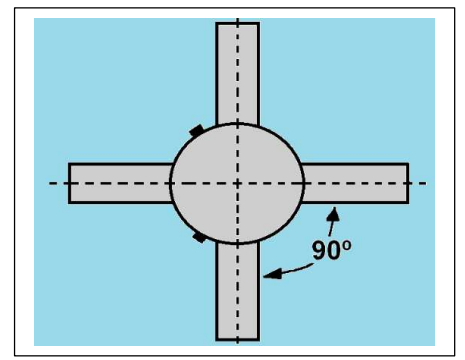

ACESSÓRIOS PARA INSTALAÇÃO