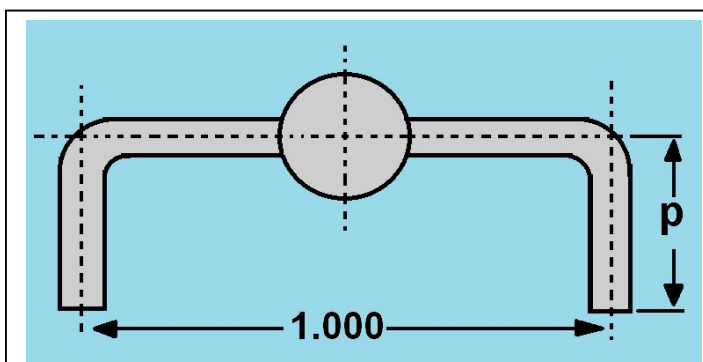

ACESSÓRIOS PARA INSTALAÇÃO

PARA REDUÇÃO AC

SUPORTE CENTRAL B-1

SUPORTE CENTRAL B-2

SUPORTE CENTRAL B-3

SUPORTE CENTRAL B-4

SUPOORTE CENTRAL C - 2

SUPOORTE CENTRAL C - 2

Utilização: instalação de aparelhos de iluminação (luminárias tipo pétalas nos adaptadores, e pontas de braços no suporte central), em poste reto confeccionado em aço ou concreto, para iluminação de vias pública, áreas de estacionamentos e outras.

Construção: Confeccionado em tubos de aço SAE 1010/1020, unidos através de solda de alta resistência; dotados de porcas e parafusos para ajuste e fixação no topo do poste; e com fechamento superior através de tampa em alumínio removível, facilitando o acesso e manutenção das ligações dos condutores elétricos; com as rebarbas internas e externas removidas; e com esmerado acabamento a seguir relacionado:

MODELO: ADAPTADOR CENTRAL										
TIPO	DIMENSÕES				PESO (Kg.)					
	h	H	Ø D1	Ø D2						
AC-DM-4	200	400	76,20	60,30	1,800					
AC-DM-6	200	400	101,60	60,30	3,000					
AC-DM-8	200	500	115,00	60,30	4,100					
AC-DM-10	200	500	130,00	60,30	5,200					
AC-DM-12	200	500	150,00	60,30	6,100					