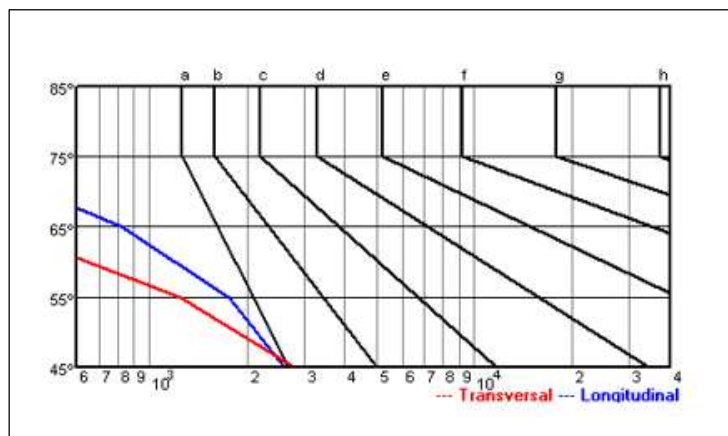

IC-1275-AL-Lde

IC-1275-AL-Ldeq-TuboLED

ILUMINAÇÃO COMERCIAL

Luminária de embutir em forro modulado. Corpo em chapa de aço tratada com pintura eletrostática epóxi na cor branca. Refletor e aletas parabólico em alumínio de alto brilho, Soquetes em policarbonato antivibratório de engate rápido, Alojamento para instalação de reator fluorescente em cima do corpo, ou uso de lâmpadas TuboLed.

DIMENSÕES (m/m)

Lampadas Fluorescente	Altura (A)	Largura (L)	Comprimento (C)
4 x 16/18/20W	70	618	618
4 x 32/36/40W	70	618	1243
Lampadas TuboLed			
4 x 9/10W	45	618	618
4 x 18/20W	45	618	1243

Devido a constante aprimoramento deste produto, reservamo-nos o direito de alterá-lo a qualquer momento sem prévio aviso.