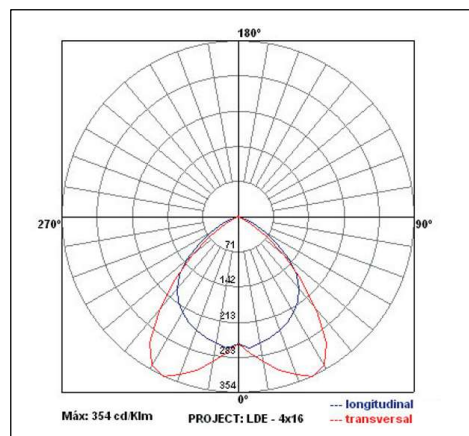

IC-1275-AL-Lde

IC-1275-AL-Ldeq-TuboLED

ILUMINAÇÃO COMERCIAL

Luminária de embutir em forro modulado. Corpo em chapa de aço tratada com pintura eletrostática epóxi na cor branca. Refletor e aletas parabólico em alumínio de alto brilho, Soquetes em policarbonato antivibratório de engate rápido, Alojamento para instalação de reator fluorescente em cima do corpo, ou uso de lâmpadas TuboLed.

DIMENSÕES (m/m)

Lampadas Fluorescente	Altura (A)	Largura (L)	Comprimento (C)
4 x 16/18/20W	70	618	618
4 x 32/36/40W	70	618	1243
Lampadas TuboLed			
4 x 9/10W	45	618	618
4 x 18/20W	45	618	1243

Devido a constante aprimoramento deste produto, reservamo-nos o direito de alterá-lo a qualquer momento sem prévio aviso.