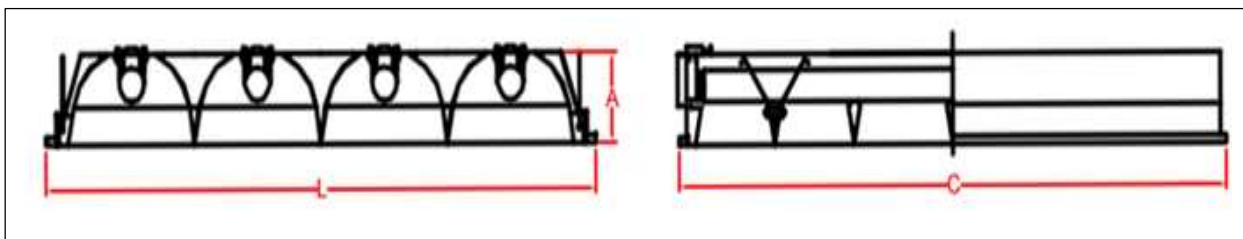

IC-1275-AL-Lde

IC-1275-AL-Ldeq-TuboLED

ILUMINAÇÃO COMERCIAL

Luminária de embutir em forro modulado. Corpo em chapa de aço tratada com pintura eletrostática epóxi na cor branca. Refletor e aletas parabólico em alumínio de alto brilho, Soquetes em policarbonato antivibratório de engate rápido, Alojamento para instalação de reator fluorescente em cima do corpo, ou uso de lâmpadas TuboLed.

DIMENSÕES (m/m)

Lampadas Fluorescente	Altura (A)	Largura (L)	Comprimento (C)
4 x 16/18/20W	70	618	618
4 x 32/36/40W	70	618	1243
Lampadas TuboLed			
4 x 9/10W	45	618	618
4 x 18/20W	45	618	1243

Devido a constante aprimoramento deste produto, reservamo-nos o direito de alterá-lo a qualquer momento sem prévio aviso.