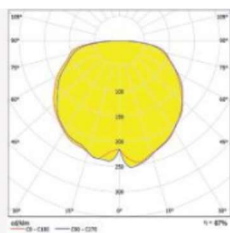

Código	Poten- cia	Volta- gem	Fluxo Lúmen	Equiv. HID	Facho	Dimensões	Peso (Kg.)
IE-552/3	30 W	120/277	3.617	100 W	60/90/120°	251x300x110	4,500
IE-552/5	50 W	120/277	5.482	150 W	60/90/120°	251x300x110	4,500
IE-552/8	80 W	120/277	10.500	250 W	60/90°	251x300x110	4,500
IE-552/10	100 W	120/277	12.500	250 W	60/90°	251x300x110	4,500
IE-552/15	150 W	120/277	15.500	400 W	60/90°	318x336x170	5,500
IE-552/20	200 W	120/277	23.340	600 W	60/90°	318x336x170	5,500

Curva fotométrica 60°

Curva fotométrica 90°

Curva fotométrica 120°

Curva fotométrica 60°

Curva fotométrica 90°

Devido à constante aprimoramento deste produto, reservamo-nos o direito de alterá-lo a qualquer momento sem prévio aviso.