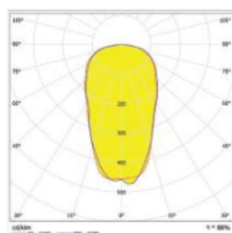

Código	Poten- cia	Volta- gem	Fluxo Lúmen	Equiv. HID	Facho	Dimensões	Peso (Kg.)
IE-552/3	30 W	120/277	3.617	100 W	60/90/120°	251x300x110	4,500
IE-552/5	50 W	120/277	5.482	150 W	60/90/120°	251x300x110	4,500
IE-552/8	80 W	120/277	10.500	250 W	60/90°	251x300x110	4,500
IE-552/10	100 W	120/277	12.500	250 W	60/90°	251x300x110	4,500
IE-552/15	150 W	120/277	15.500	400 W	60/90°	318x336x170	5,500
IE-552/20	200 W	120/277	23.340	600 W	60/90°	318x336x170	5,500

Curva fotométrica 60°

Curva fotométrica 90°

Curva fotométrica 120°

Curva fotométrica 60°

Curva fotométrica 90°

Devido à constante aprimoramento deste produto, reservamo-nos o direito de alterá-lo a qualquer momento sem prévio aviso.