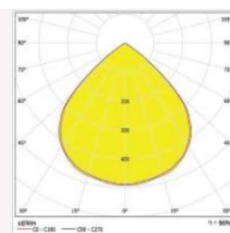

Código	Poten- cia	Volta- gem	Fluxo Lúmen	Equiv. HID	Facho	Dimensões	Peso (Kg.)
IE-552/3	30 W	120/277	3.617	100 W	60/90/120°	251x300x110	4,500
IE-552/5	50 W	120/277	5.482	150 W	60/90/120°	251x300x110	4,500
IE-552/8	80 W	120/277	10.500	250 W	60/90°	251x300x110	4,500
IE-552/10	100 W	120/277	12.500	250 W	60/90°	251x300x110	4,500
IE-552/15	150 W	120/277	15.500	400 W	60/90°	318x336x170	5,500
IE-552/20	200 W	120/277	23.340	600 W	60/90°	318x336x170	5,500

Curva fotométrica 60°

Curva fotométrica 90°

Curva fotométrica 120°

Curva fotométrica 60°

Curva fotométrica 90°

Devido à constante aprimoramento deste produto, reservamo-nos o direito de alterá-lo a qualquer momento sem prévio aviso.