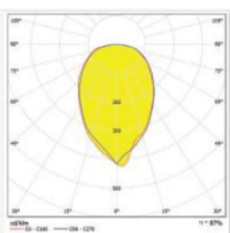

Código	Poten- cia	Volta- gem	Fluxo Lúmen	Equiv. HID	Facho	Dimensões	Peso (Kg.)
IE-552/3	30 W	120/277	3.617	100 W	60/90/120°	251x300x110	4,500
IE-552/5	50 W	120/277	5.482	150 W	60/90/120°	251x300x110	4,500
IE-552/8	80 W	120/277	10.500	250 W	60/90°	251x300x110	4,500
IE-552/10	100 W	120/277	12.500	250 W	60/90°	251x300x110	4,500
IE-552/15	150 W	120/277	15.500	400 W	60/90°	318x336x170	5,500
IE-552/20	200 W	120/277	23.340	600 W	60/90°	318x336x170	5,500

Curva fotométrica 60°

Curva fotométrica 90°

Curva fotométrica 120°

Curva fotométrica 60°

Curva fotométrica 90°

Devido à constante aprimoramento deste produto, reservamo-nos o direito de alterá-lo a qualquer momento sem prévio aviso.