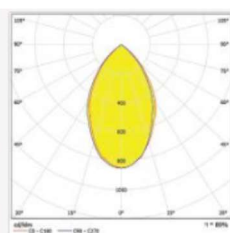

Código	Poten- cia	Volta- gem	Fluxo Lúmen	Equiv. HID	Facho	Dimensões	Peso (Kg.)
IE-552/3	30 W	120/277	3.617	100 W	60/90/120°	251x300x110	4,500
IE-552/5	50 W	120/277	5.482	150 W	60/90/120°	251x300x110	4,500
IE-552/8	80 W	120/277	10.500	250 W	60/90°	251x300x110	4,500
IE-552/10	100 W	120/277	12.500	250 W	60/90°	251x300x110	4,500
IE-552/15	150 W	120/277	15.500	400 W	60/90°	318x336x170	5,500
IE-552/20	200 W	120/277	23.340	600 W	60/90°	318x336x170	5,500

Curva fotométrica 60°

Curva fotométrica 90°

Curva fotométrica 120°

Curva fotométrica 60°

Curva fotométrica 90°

Devido à constante aprimoramento deste produto, reservamo-nos o direito de alterá-lo a qualquer momento sem prévio aviso.