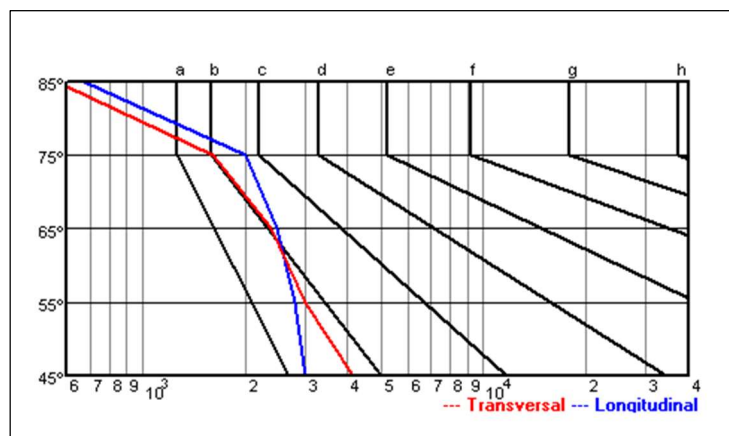

IC-1021-Ldpp

IC-1021-Ldpq-TuboLED

ILUMINAÇÃO COMERCIAL

Luminária de embutir em forro de gesso ou modulado. Corpo, refletor e tampa soquetes em chapa de aço tratada com pintura eletrostática epóxi na cor branca. Soquetes em policarbonato antivibratório de engate rápido, Alojamento para instalação de reator fluorescente em cima do corpo, ou uso de lâmpadas TuboLED, (especificar).

DIMENSÕES (m/m)

Lampadas Fluorescente - Ldpp	Altura (A)	Largura (L)	Comprimento (C)
2 x 16/18/20W	70	202	618
4 x 16/18/20W	70	618	618
2 x 32/36/40W	55	202	1243
4 x 32/36/40W	55	618	1243
Lampadas TuboLed - Ldpq			
2 x 9/10W	45	181	618
2 x 18/20W	45	181	1243