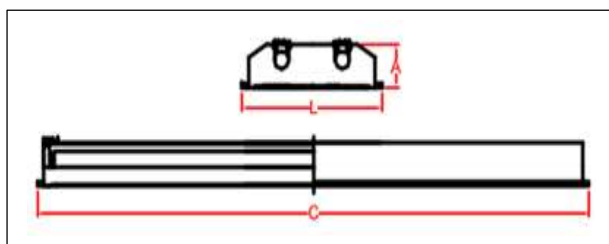

IC-1021-Ldpp

IC-1021-Ldpq-TuboLED

ILUMINAÇÃO COMERCIAL

Luminária de embutir em forro de gesso ou modulado. Corpo, refletor e tampa soquetes em chapa de aço tratada com pintura eletrostática epóxi na cor branca. Soquetes em policarbonato antivibratório de engate rápido, Alojamento para instalação de reator fluorescente em cima do corpo, ou uso de lâmpadas TuboLED, (especificar).

DIMENSÕES (m/m)

Lampadas Fluorescente - Ldpp	Altura (A)	Largura (L)	Comprimento (C)
2 x 16/18/20W	70	202	618
4 x 16/18/20W	70	618	618
2 x 32/36/40W	55	202	1243
4 x 32/36/40W	55	618	1243
Lampadas TuboLed - Ldpq			
2 x 9/10W	45	181	618
2 x 18/20W	45	181	1243