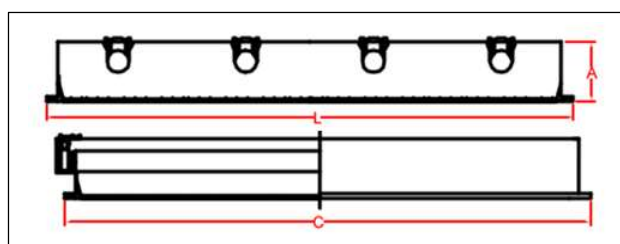

IC-1021-Ldpp

IC-1021-Ldpq-TuboLED

ILUMINAÇÃO COMERCIAL

Luminária de embutir em forro de gesso ou modulado. Corpo, refletor e tampa soquetes em chapa de aço tratada com pintura eletrostática epóxi na cor branca. Soquetes em policarbonato antivibratório de engate rápido, Alojamento para instalação de reator fluorescente em cima do corpo, ou uso de lâmpadas TuboLED, (especificar).

DIMENSÕES (m/m)

Lampadas Fluorescente - Ldpp	Altura (A)	Largura (L)	Comprimento (C)
2 x 16/18/20W	70	202	618
4 x 16/18/20W	70	618	618
2 x 32/36/40W	55	202	1243
4 x 32/36/40W	55	618	1243
Lampadas TuboLed - Ldpq			
2 x 9/10W	45	181	618
2 x 18/20W	45	181	1243