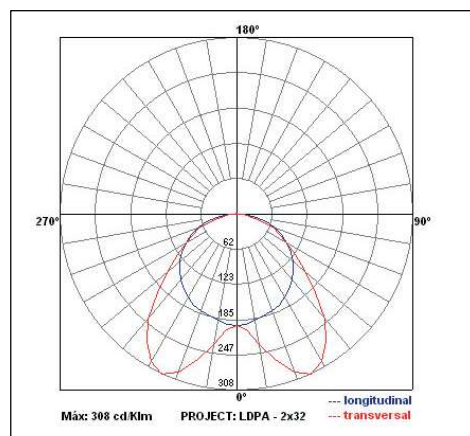

IC-1021-Ldpp

IC-1021-Ldpq-TuboLED

ILUMINAÇÃO COMERCIAL

Luminária de embutir em forro de gesso ou modulado. Corpo, refletor e tampa soquetes em chapa de aço tratada com pintura eletrostática epóxi na cor branca. Soquetes em policarbonato antivibratório de engate rápido, Alojamento para instalação de reator fluorescente em cima do corpo, ou uso de lâmpadas TuboLED, (especificar).

DIMENSÕES (m/m)

Lampadas Fluorescente - Ldpp	Altura (A)	Largura (L)	Comprimento (C)
2 x 16/18/20W	70	202	618
4 x 16/18/20W	70	618	618
2 x 32/36/40W	55	202	1243
4 x 32/36/40W	55	618	1243
Lampadas TuboLed - Ldpq			
2 x 9/10W	45	181	618
2 x 18/20W	45	181	1243