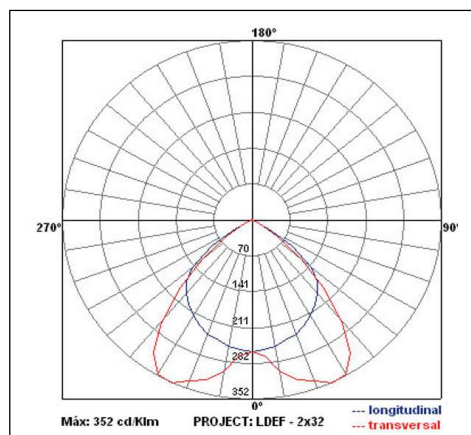

### DIMENSÕES (m/m)

Lampadas Fluorescente - Ldef	Altura (A)	Largura (L)	Comprimento (C)
2 x 16/18/20W	70	302	618
4 x 16/18/20W	70	618	618
2 x 32/36/40W	70	302	1243
4 x 32/36/40W	70	618	1243
Lampadas TuboLed - Ldefq			
2 x 9/10W	45	181	618
2 x 18/20W	45	181	1243