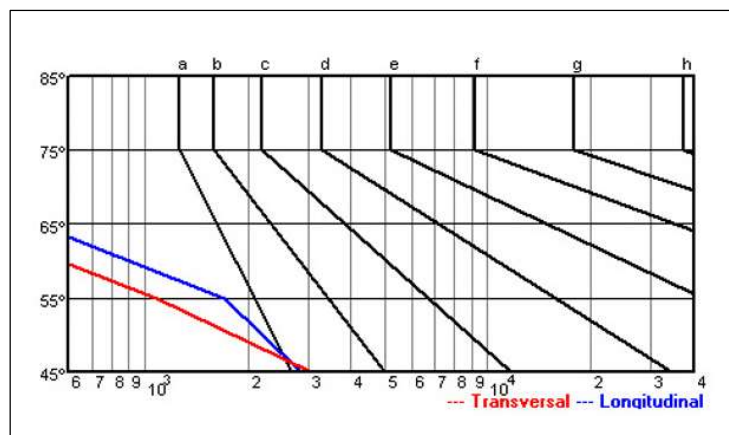

## ILUMINAÇÃO COMERCIAL

Luminária de embutir em forro de gesso ou modulado. Corpo em chapa de aço tratada com pintura eletrostática epóxi na cor branca. Refletor e aletas parabólico em alumínio de alto brilho, Soquetes em policarbonato antivibratório de engate rápido, Alojamento para instalação de reator fluorescente em cima do corpo, ou uso de lâmpadas TuboLed.

### DIMENSÕES (m/m)

Lampadas Fluorescente - Ldef	Altura (A)	Largura (L)	Comprimento (C)
2 x 16/18/20W	70	302	618
4 x 16/18/20W	70	618	618
2 x 32/36/40W	70	302	1243
4 x 32/36/40W	70	618	1243
Lampadas TuboLed - Ldefq			
2 x 9/10W	45	181	618
2 x 18/20W	45	181	1243