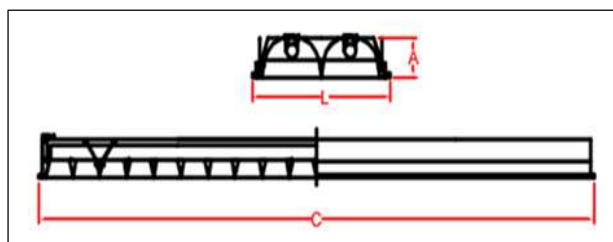

## ILUMINAÇÃO COMERCIAL

Luminária de embutir em forro de gesso ou modulado. Corpo em chapa de aço tratada com pintura eletrostática epóxi na cor branca. Refletor e aletas parabólico em alumínio de alto brilho, Soquetes em policarbonato antivibratório de engate rápido, Alojamento para instalação de reator fluorescente em cima do corpo, ou uso de lâmpadas TuboLed.

### DIMENSÕES (m/m)

Lampadas Fluorescente - Ldef	Altura (A)	Largura (L)	Comprimento (C)
2 x 16/18/20W	70	302	618
4 x 16/18/20W	70	618	618
2 x 32/36/40W	70	302	1243
4 x 32/36/40W	70	618	1243
Lampadas TuboLed - Ldefq			
2 x 9/10W	45	181	618
2 x 18/20W	45	181	1243