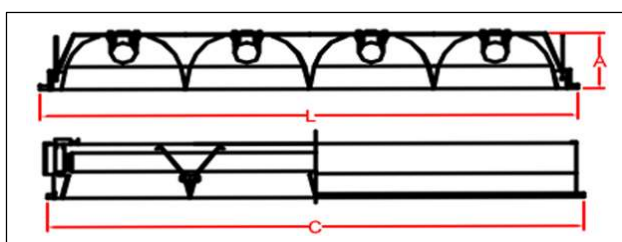

## ILUMINAÇÃO COMERCIAL

Luminária de embutir em forro de gesso ou modulado. Corpo em chapa de aço tratada com pintura eletrostática epóxi na cor branca. Refletor e aletas parabólico em alumínio de alto brilho, Soquetes em policarbonato antivibratório de engate rápido, Alojamento para instalação de reator fluorescente em cima do corpo, ou uso de lâmpadas TuboLed.

### DIMENSÕES (m/m)

Lampadas Fluorescente - Ldef	Altura (A)	Largura (L)	Comprimento (C)
2 x 16/18/20W	70	302	618
4 x 16/18/20W	70	618	618
2 x 32/36/40W	70	302	1243
4 x 32/36/40W	70	618	1243
Lampadas TuboLed - Ldefq			
2 x 9/10W	45	181	618
2 x 18/20W	45	181	1243