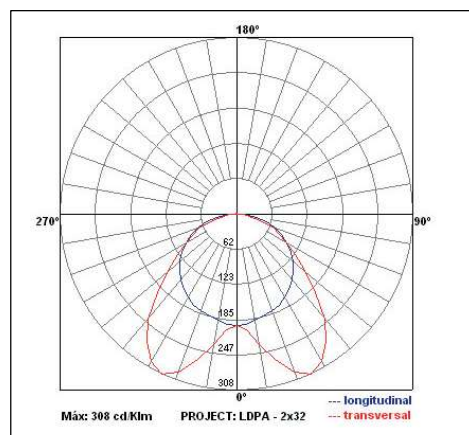

#### DIMENSÕES (m/m)

Lampadas TuboLED - Ldpar	Altura (A)	Largura (L)	Comprimento (C)
2 x 9/10W	45	181	618
2 x 18/20W	45	181	1243
4 x 9/10W	45	618	618
4 x 18/20W	45	618	1243

Devido a constante aprimoramento deste produto, reservamo-nos o direito de alterá-lo a qualquer momento sem prévio aviso.