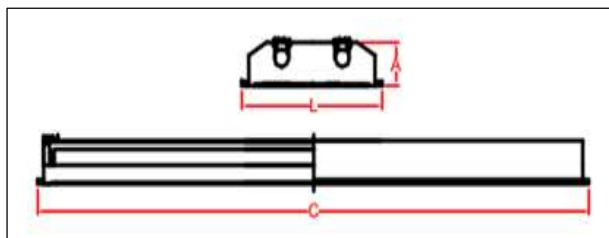

### ILUMINAÇÃO COMERCIAL - EMBUTIR

Luminária de embutir em forro de gesso ou modulado. Corpo e tampa soquetes em refletor em chapa de aço tratada com pintura eletrostática epóxi na cor branca. Opcional com Refletor parabólico em alumínio de alto brilho; Soquetes em policarbonato antivibratório de engate rápido, para uso de lâmpadas T8 TuboLed.

#### DIMENSÕES (m/m)

Lampadas TuboLED - Ldpar	Altura (A)	Largura (L)	Comprimento (C)
2 x 9/10W	45	181	618
2 x 18/20W	45	181	1243
4 x 9/10W	45	618	618
4 x 18/20W	45	618	1243

Devido a constante aprimoramento deste produto, reservamo-nos o direito de alterá-lo a qualquer momento sem prévio aviso.