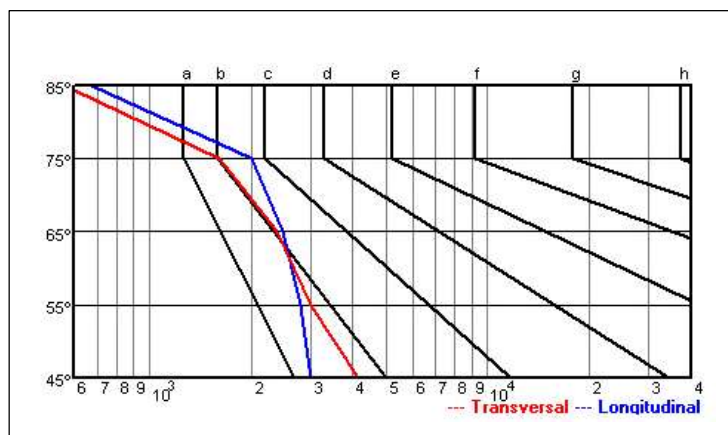

#### DIMENSÕES (m/m)

Lampadas TuboLED - Ldpar	Altura (A)	Largura (L)	Comprimento (C)
2 x 9/10W	45	181	618
2 x 18/20W	45	181	1243
4 x 9/10W	45	618	618
4 x 18/20W	45	618	1243

Devido a constante aprimoramento deste produto, reservamo-nos o direito de alterá-lo a qualquer momento sem prévio aviso.