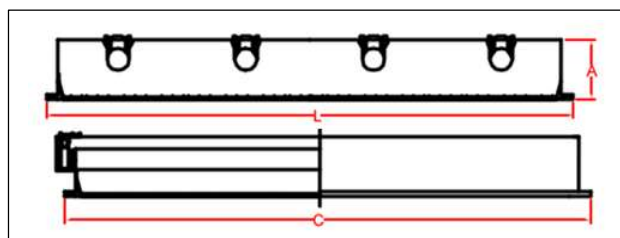

### ILUMINAÇÃO COMERCIAL - EMBUTIR

Luminária de embutir em forro de gesso ou modulado. Corpo e tampa soquetes em refletor em chapa de aço tratada com pintura eletrostática epóxi na cor branca. Opcional com Refletor parabólico em alumínio de alto brilho; Soquetes em policarbonato antivibratório de engate rápido, para uso de lâmpadas T8 TuboLed.

#### DIMENSÕES (m/m)

Lampadas TuboLED - Ldpar	Altura (A)	Largura (L)	Comprimento (C)
2 x 9/10W	45	181	618
2 x 18/20W	45	181	1243
4 x 9/10W	45	618	618
4 x 18/20W	45	618	1243

Devido a constante aprimoramento deste produto, reservamo-nos o direito de alterá-lo a qualquer momento sem prévio aviso.