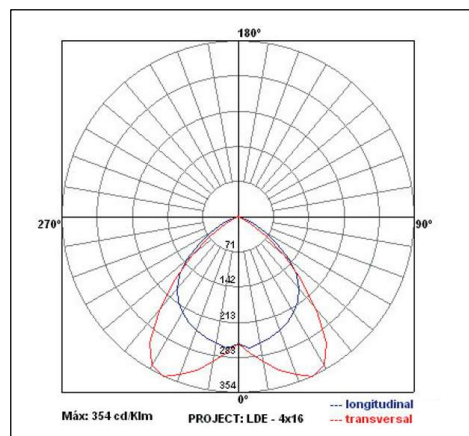

#### DIMENSÕES (m/m)

Lâmpadas TuboLed - Ldeq	Altura (A)	Largura (L)	Comprimento (C)
4 x 9/10W	45	618	618
4 x 18/20W	45	618	1243

Devido a constante aprimoramento deste produto, reservamo-nos o direito de alterá-lo a qualquer momento sem prévio aviso.