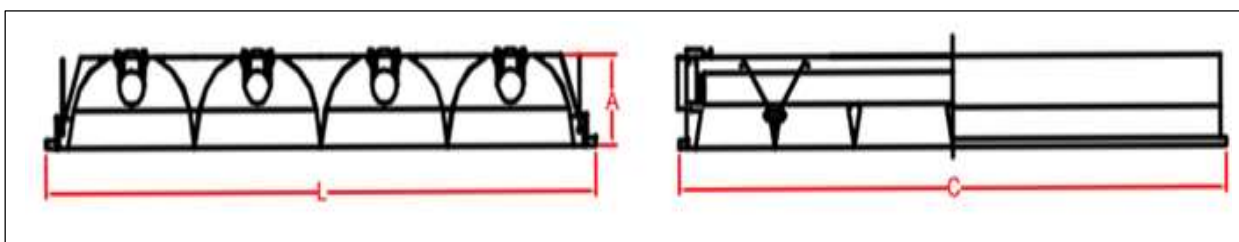

### ILUMINAÇÃO COMERCIAL - EMBUTIR

Luminária de embutir em forro modulado. Corpo em chapa de aço tratada com pintura eletrostática epóxi na cor branca. Refletor e aletas parabólico em alumínio de alto brilho, Soquetes em policarbonato antivibratório de engate rápido, para uso de lâmpadas TuboLed.

#### DIMENSÕES (m/m)

Lâmpadas TuboLed - Ldeq	Altura (A)	Largura (L)	Comprimento (C)
4 x 9/10W	45	618	618
4 x 18/20W	45	618	1243

Devido a constante aprimoramento deste produto, reservamo-nos o direito de alterá-lo a qualquer momento sem prévio aviso.