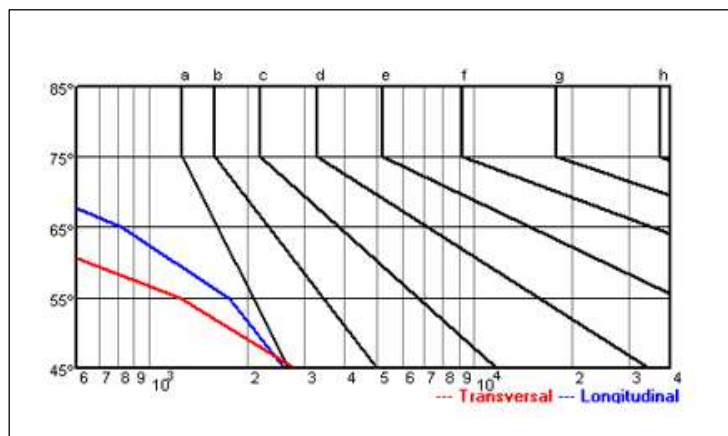

### ILUMINAÇÃO COMERCIAL - EMBUTIR

Luminária de embutir em forro modulado. Corpo em chapa de aço tratada com pintura eletrostática epóxi na cor branca. Refletor e aletas parabólico em alumínio de alto brilho, Soquetes em policarbonato antivibratório de engate rápido, para uso de lâmpadas TuboLed.

#### DIMENSÕES (m/m)

Lâmpadas TuboLed - Ldeq	Altura (A)	Largura (L)	Comprimento (C)
4 x 9/10W	45	618	618
4 x 18/20W	45	618	1243

Devido a constante aprimoramento deste produto, reservamo-nos o direito de alterá-lo a qualquer momento sem prévio aviso.