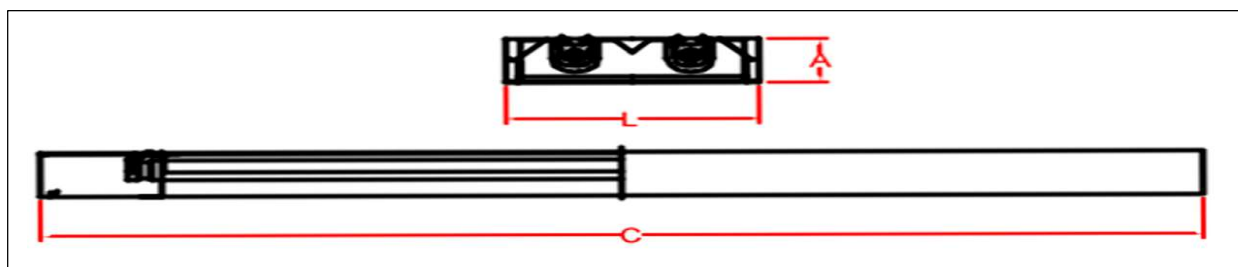

IC-1365-AL-Lspa

IC-1365-AL-Lspaq-TuboLED

ILUMINAÇÃO COMERCIAL

Luminária de sobrepor ou pendente em teto ou parede. Corpo e cobre soquetes em chapa de aço tratada com pintura eletrostática epóxi na cor branca, refletor em alumínio anodizado brilhante de alta pureza, Soquetes em policarbonato antivibratório de engate rápido, com ou sem Alojamento para instalação de reator fluorescente interno na cabeceira.

DIMENSÕES (m/m)

Lampadas Fluorescente - Lspa	Altura (A)	Largura (L)	Comprimento (C)
2 x 16/18/20W	60	220	760
4 x 16/18/20W	60	400	760
2 x 32/36/40W	60	220	1370
4 x 32/36/40W	60	400	1370
Lampadas TuboLed - Lspaq			
2 x 9/10W	45	180	630
2 x 18/20W	45	180	1242