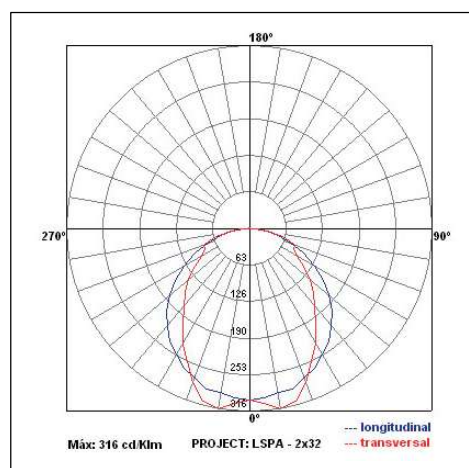

IC-1365-AL-Lspa

IC-1365-AL-Lspaq-TuboLED

ILUMINAÇÃO COMERCIAL

Luminária de sobrepor ou pendente em teto ou parede. Corpo e cobre soquetes em chapa de aço tratada com pintura eletrostática epóxi na cor branca, refletor em alumínio anodizado brilhante de alta pureza, Soquetes em policarbonato antivibratório de engate rápido, com ou sem Alojamento para instalação de reator fluorescente interno na cabeceira.

DIMENSÕES (m/m)

Lampadas Fluorescente - Lspa	Altura (A)	Largura (L)	Comprimento (C)
2 x 16/18/20W	60	220	760
4 x 16/18/20W	60	400	760
2 x 32/36/40W	60	220	1370
4 x 32/36/40W	60	400	1370
Lampadas TuboLed - Lspaq			
2 x 9/10W	45	180	630
2 x 18/20W	45	180	1242