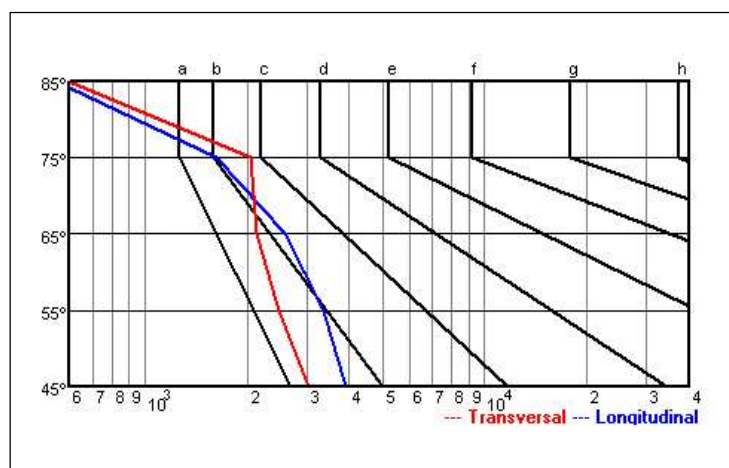

IC-1365-AL-Lspa

IC-1365-AL-Lspaq-TuboLED

ILUMINAÇÃO COMERCIAL

Luminária de sobrepor ou pendente em teto ou parede. Corpo e cobre soquetes em chapa de aço tratada com pintura eletrostática epóxi na cor branca, refletor em alumínio anodizado brilhante de alta pureza, Soquetes em policarbonato antivibratório de engate rápido, com ou sem Alojamento para instalação de reator fluorescente interno na cabeceira.

DIMENSÕES (m/m)

Lampadas Fluorescente - Lspa	Altura (A)	Largura (L)	Comprimento (C)
2 x 16/18/20W	60	220	760
4 x 16/18/20W	60	400	760
2 x 32/36/40W	60	220	1370
4 x 32/36/40W	60	400	1370
Lampadas TuboLed - Lspaq			
2 x 9/10W	45	180	630
2 x 18/20W	45	180	1242