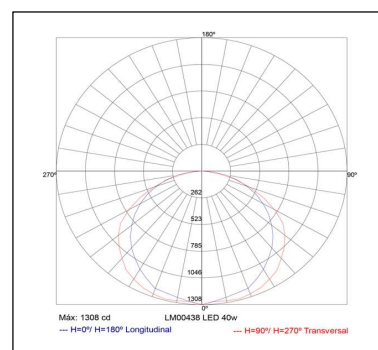

IC-1508-LDFN-LED – Linear

ILUMINAÇÃO COMERCIAL/INDUSTRIAL – EMBUTIR

Luminária de uso interno de embutir em forro de gesso ou modulado com perfil T, com fecho **Assimétrico**. Corpo em chapa de aço tratada com pintura eletrostática epóxi na cor branca. Refletor em alumínio de alto brilho, Barras de LED SMD de alto desempenho, com lentes em PMMA com abertura de fecho de 120°, temperatura de cor de 3000, 4000 e 5700K, IRC >80, 230V, IP-20, FP 0,95 e baixo THD, ideal para instalação em Lojas de Departamentos, Vertical de Paredes, gondolas e prateleiras. Garantia 3 anos.

DIMENSÕES (m/m)

POTÊNCIA	LUMENS	Altura (A)	Largura (L)	Comprimento (C)
18W	2.300	50	95	618
39W	4.700	50	95	1243

Devido a constante aprimoramento deste produto, reservamo-nos o direito de alterá-lo a qualquer momento sem prévio aviso.