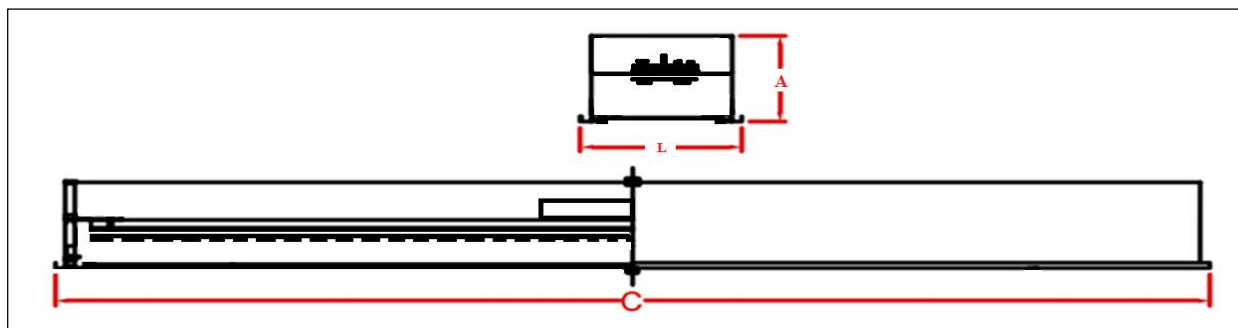

IC-1508-LDFN-LED – Linear

ILUMINAÇÃO COMERCIAL/INDUSTRIAL – EMBUTIR

Luminária de uso interno de embutir em forro de gesso ou modulado com perfil T, com fecho **Assimétrico**. Corpo em chapa de aço tratada com pintura eletrostática epóxi na cor branca. Refletor em alumínio de alto brilho, Barras de LED SMD de alto desempenho, com lentes em PMMA com abertura de fecho de 120°, temperatura de cor de 3000, 4000 e 5700K, IRC >80, 230V, IP-20, FP 0,95 e baixo THD, ideal para instalação em Lojas de Departamentos, Vertical de Paredes, gondolas e prateleiras. Garantia 3 anos.

DIMENSÕES (m/m)

POTÊNCIA	LUMENS	Altura (A)	Largura (L)	Comprimento (C)
18W	2.300	50	95	618
39W	4.700	50	95	1243

Devido a constante aprimoramento deste produto, reservamo-nos o direito de alterá-lo a qualquer momento sem prévio aviso.