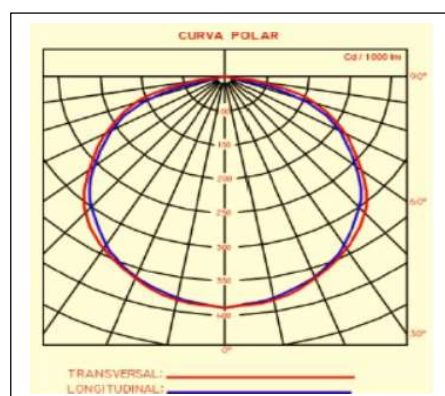

IC-1518-Lder - LED

IC-1518-Ldeq - LED

ILUMINAÇÃO COMERCIAL - EMBUTIR

Luminária de embutir em forro de gesso ou modulado. Corpo em chapa de aço tratada com pintura eletrostática epóxi na cor branca. Refletor e aletas parabólicas em Alumínio de alto brilho e refletância. Placas de circuito impresso composta de LEDs SMD de alto desempenho, com temperatura de cor de 3000, 4000 e 5700K, IRC >80, fecho simétrico 120°, IP-20, Driver multi tensão, FP >0,95, Vida Útil de 50.000h, Garantia de 3 anos.

DIMENSÕES (m/m)

| POTÊNCIA | LUMENS | Altura (A) | Largura (L) | Comprimento (C) |
|------------|--------|------------|-------------|-----------------|
| 16W - Lder | 1.760 | 60 | 210 | 618 |
| 32W - Ldeq | 3.810 | 60 | 618 | 618 |
| 32W - Lder | 3.520 | 60 | 210 | 1240 |
| 39W - Ldeq | 4.680 | 60 | 618 | 618 |
| 39W - Lder | 4.290 | 60 | 210 | 1240 |
| 46W - Lder | 4.830 | 60 | 210 | 1240 |
| 46W - Ldeq | 5.060 | 60 | 618 | 618 |
| 72W - Lder | 7.920 | 60 | 210 | 1240 |
| 72W - Ldeq | 8.640 | 60 | 618 | 618 |