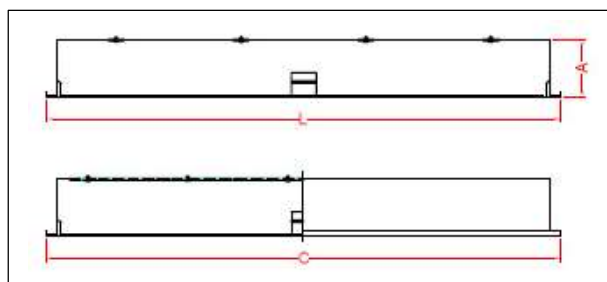

IC-1518-Lder - LED

IC-1518-Ldeq - LED

ILUMINAÇÃO COMERCIAL - EMBUTIR

Luminária de embutir em forro de gesso ou modulado. Corpo em chapa de aço tratada com pintura eletrostática epóxi na cor branca. Refletor e aletas parabólicas em Alumínio de alto brilho e refletância. Placas de circuito impresso composta de LEDs SMD de alto desempenho, com temperatura de cor de 3000, 4000 e 5700K, IRC >80, fecho simétrico 120°, IP-20, Driver multi tensão, FP >0,95, Vida Útil de 50.000h, Garantia de 3 anos.

DIMENSÕES (m/m)

| POTÊNCIA | LUMENS | Altura (A) | Largura (L) | Comprimento (C) |
|------------|--------|------------|-------------|-----------------|
| 16W - Lder | 1.760 | 60 | 210 | 618 |
| 32W - Ldeq | 3.810 | 60 | 618 | 618 |
| 32W - Lder | 3.520 | 60 | 210 | 1240 |
| 39W - Ldeq | 4.680 | 60 | 618 | 618 |
| 39W - Lder | 4.290 | 60 | 210 | 1240 |
| 46W - Lder | 4.830 | 60 | 210 | 1240 |
| 46W - Ldeq | 5.060 | 60 | 618 | 618 |
| 72W - Lder | 7.920 | 60 | 210 | 1240 |
| 72W - Ldeq | 8.640 | 60 | 618 | 618 |