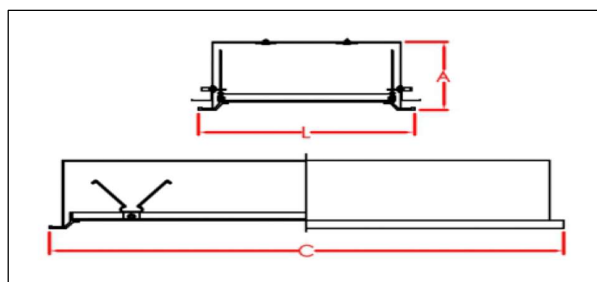

IC-1518-Lder - LED

IC-1518-Ldeq - LED

ILUMINAÇÃO COMERCIAL - EMBUTIR

Luminária de embutir em forro de gesso ou modulado. Corpo em chapa de aço tratada com pintura eletrostática epóxi na cor branca. Refletor e aletas parabólicas em Alumínio de alto brilho e refletância. Placas de circuito impresso composta de LEDs SMD de alto desempenho, com temperatura de cor de 3000, 4000 e 5700K, IRC >80, fecho simétrico 120°, IP-20, Driver multi tensão, FP >0,95, Vida Útil de 50.000h, Garantia de 3 anos.

DIMENSÕES (m/m)

| POTÊNCIA | LUMENS | Altura (A) | Largura (L) | Comprimento (C) |
|------------|--------|------------|-------------|-----------------|
| 16W - Lder | 1.760 | 60 | 210 | 618 |
| 32W - Ldeq | 3.810 | 60 | 618 | 618 |
| 32W - Lder | 3.520 | 60 | 210 | 1240 |
| 39W - Ldeq | 4.680 | 60 | 618 | 618 |
| 39W - Lder | 4.290 | 60 | 210 | 1240 |
| 46W - Lder | 4.830 | 60 | 210 | 1240 |
| 46W - Ldeq | 5.060 | 60 | 618 | 618 |
| 72W - Lder | 7.920 | 60 | 210 | 1240 |
| 72W - Ldeq | 8.640 | 60 | 618 | 618 |