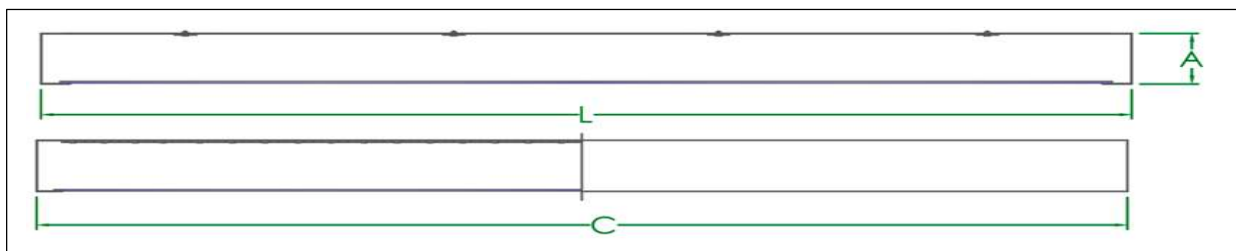

IC-1607Lsd/r-LED

ILUMINAÇÃO COMERCIAL – SOBREPOR

IC-1607Lsd/q-LED

Luminária de sobrepor ou pendente em teto ou parede, com fixação através de ganchos ou parafusos. Corpo e refletor em chapa de alumínio com pintura eletrostática epóxi na cor branca. Difusor plano em PPMA branco leitoso. Barras de LED com temperatura de cor de 3000, 4000 e 5700K, 120°, IRC 80, Driver Full Ranger 220V.AFP. IP-42 - Vida Útil 50.000h. Garantia de 3 anos.

DIMENSÕES (m/m)

POTÊNCIA	LUMENS	Altura (A)	Largura (L)	Comprimento (C)
48W – Quadrada	4300	30	620	620
48W – Retangular	4300	30	207	1240

Devido a constante aprimoramento deste produto, reservamo-nos o direito de alterá-lo a qualquer momento sem prévio aviso.