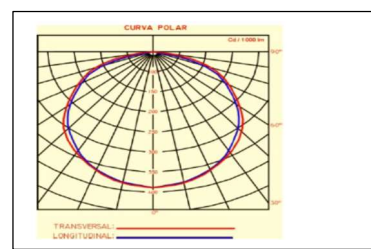

IC-1607Lsd/r-LED

ILUMINAÇÃO COMERCIAL – SOBREPOR

IC-1607Lsd/q-LED

Luminária de sobrepor ou pendente em teto ou parede, com fixação através de ganchos ou parafusos. Corpo e refletor em chapa de alumínio com pintura eletrostática epóxi na cor branca. Difusor plano em PPMA branco leitoso. Barras de LED com temperatura de cor de 3000, 4000 e 5700K, 120°, IRC 80, Driver Full Ranger 220V.AFP. IP-42 - Vida Útil 50.000h. Garantia de 3 anos.

DIMENSÕES (m/m)

POTÊNCIA	LUMENS	Altura (A)	Largura (L)	Comprimento (C)
48W – Quadrada	4300	30	620	620
48W – Retangular	4300	30	207	1240

Devido a constante aprimoramento deste produto, reservamo-nos o direito de alterá-lo a qualquer momento sem prévio aviso.