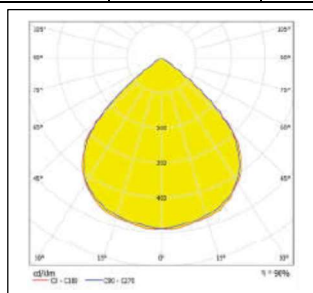

LUMINAÇÃO GALPÃO INDUSTRIAL / COMERCIAL

TGVP- ILUMINAÇÃO A PROVA DE TEMPO, GASES, VAPORES E PÓ.

LUMINARIA – TU – 56 LED EYBL105

Construção: Corpo, Aro, Alojamento, Tampa, Suporte curvo com 30° e caixa de ligação confeccionada em liga de alumínio fundido; visor em cristal plano temperado, de alta resistência a choque térmico, Tampa com abertura através de parafusos, Caixa de ligação e fixação através de duas orelhas dotada de 4 entradas roscada de 3/4" BSP/NPT para conexão horizontal em eletroduto, e entrada da fiação elétrica, hermeticamente fechado através de junta de borracha resistente a envelhecimento; parafusos e arruelas confeccionadas em Aço Inox; acabamento com pintura em Epoxi na cor Cinza Claro (Munsell N 6,5), ou a pedido na cor Preta ou Branca; Fonte de Luz composta por LED de alta potência e eficiência luminosa, IRC > 70; Temperatura de cor de 5000K (luz Branca) com fecho Simétrico de 60, 90 ou 120° dotada de lente em silicone de alta eficiência. Temperatura de Operação entre -40°C a +55°C. Grau de Proteção IP-66, com Protetor de Surto de 10KV 12KA, vida Útil de 100.000h. Garantia 5 anos.

Código	Poten- Cia	Volta- gem	Fluxo Lúmen	Equiv. HID	Facho	Dimensões AxBxCxD	Peso Kg.
TU-56/3	30 W	108/305	4.323	100 W	60/90/120°	319x3/4x234x465	4,6
TU-56/5	50 W	108/305	7.135	150 W	60/90/120°	319x3/4x234x465	4,6
TU-56/8	80 W	108/305	11.543	250 W	60/90/120°	319x3/4x234x465	5,0
TU-56/10	100 W	108/305	14.345	250 W	60/90/120°	319x3/4x234x465	5,0
TU-56/12	120 W	108/305	17.347	250 W	60/90/120°	319x3/4x234x465	5,0
TU-56/15	150 W	108/305	21.114	400 W	60/90/120°	340x3/4x330x514	7,3
TU-56/18	180 W	108/305	25.935	400 W	60/90/120°	340x3/4x330x514	7,3
TU-56/20	200 W	108/305	28.548	600 W	60/90/120°	340x3/4x330x514	7,3

Facho 90°