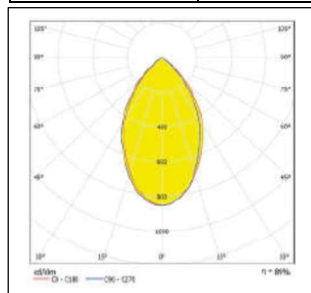

#### LUMINARIA – TU – 56 LED EYBL105

**Construção:** Corpo, Aro, Alojamento, Tampa, Suporte curvo com 30° e caixa de ligação confeccionada em liga de alumínio fundido; visor em cristal plano temperado, de alta resistência a choque térmico, Tampa com abertura através de parafusos, Caixa de ligação e fixação através de duas orelhas dotada de 4 entradas roscada de 3/4" BSP/NPT para conexão horizontal em eletroduto, e entrada da fiação elétrica, hermeticamente fechado através de junta de borracha resistente a envelhecimento; parafusos e arruelas confeccionadas em Aço Inox; acabamento com pintura em Epoxi na cor Cinza Claro (Munsell N 6,5), ou a pedido na cor Preta ou Branca; Fonte de Luz composta por LED de alta potência e eficiência luminosa, IRC > 70; Temperatura de cor de 5000K (luz Branca) com fecho Simétrico de 60, 90 ou 120° dotada de lente em silicone de alta eficiência. Temperatura de Operação entre -40°C a +55°C. Grau de Proteção IP-66, com Protetor de Surto de 10KV 12KA, vida Útil de 100.000h. Garantia 5 anos.

Código	Poten- Cia	Volta- gem	Fluxo Lúmen	Equiv. HID	Facho	Dimensões AxBxCxD	Peso Kg.
TU-56/3	30 W	108/305	4.323	100 W	60/90/120°	319x3/4x234x465	4,6
TU-56/5	50 W	108/305	7.135	150 W	60/90/120°	319x3/4x234x465	4,6
TU-56/8	80 W	108/305	11.543	250 W	60/90/120°	319x3/4x234x465	5,0
TU-56/10	100 W	108/305	14.345	250 W	60/90/120°	319x3/4x234x465	5,0
TU-56/12	120 W	108/305	17.347	250 W	60/90/120°	319x3/4x234x465	5,0
TU-56/15	150 W	108/305	21.114	400 W	60/90/120°	340x3/4x330x514	7,3
TU-56/18	180 W	108/305	25.935	400 W	60/90/120°	340x3/4x330x514	7,3
TU-56/20	200 W	108/305	28.548	600 W	60/90/120°	340x3/4x330x514	7,3