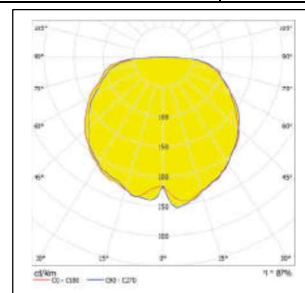

Facho 120°

Aplicação: Iluminação de áreas industriais, Fabricas, Depositos, Galpões, Armazéns, ou externa, com atmosfera exposta ao tempo, gases não inflamáveis, vapores, pó e jatos d'água.

Devido a constante aprimoramento deste produto, reservamo-nos a direito de alterá-lo a qualquer momento sem prévio aviso.